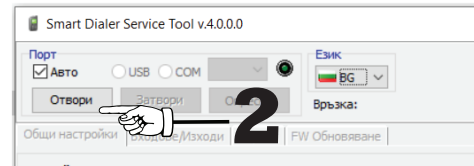

Базови настройки