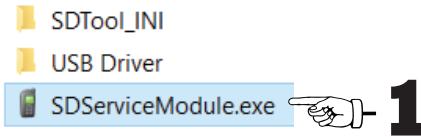

Базови настройки