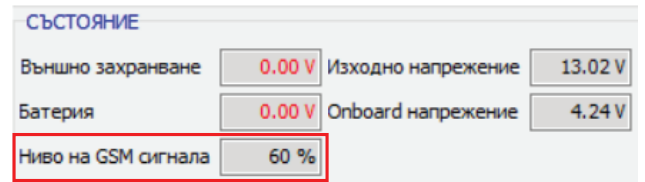

SMART DIALER GSM МОДУЛ ЗА АВАРИЙНА КОМУНИКАЦИЯ

Изтегляне на софтуера
за програмиране

Базови настройки