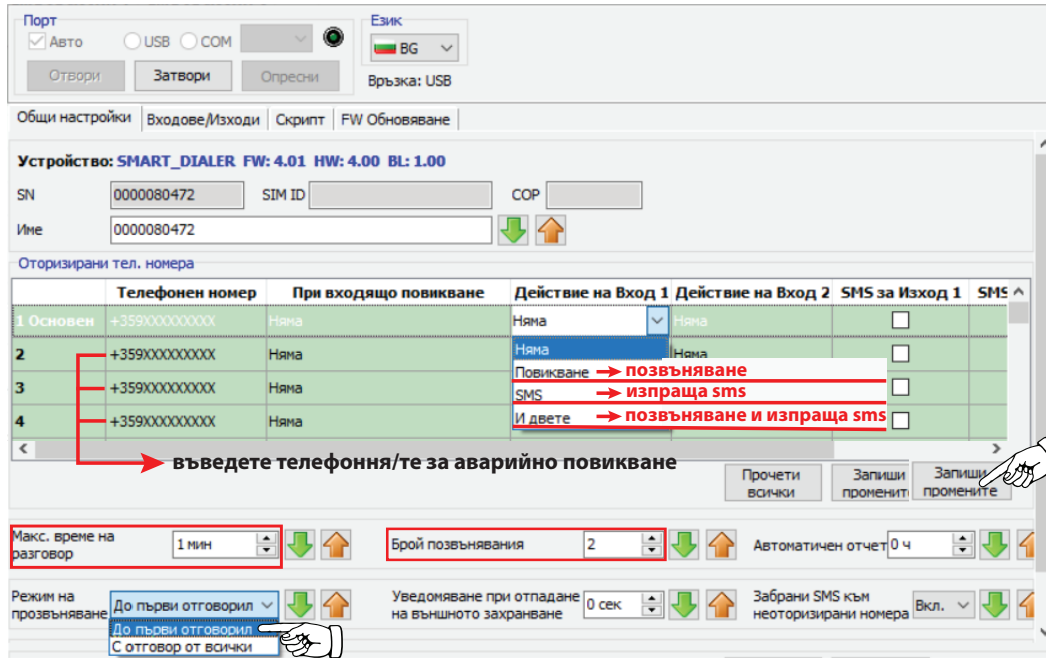

# SMART DIALER GSM МОДУЛ ЗА АВАРИЙНА КОМУНИКАЦИЯ

Изтегляне на софтуера  
за програмиране

## Базови настройки

## SIM карта и схема на свързване

Кабела за връзка (Micro USB) с PC (компютър) не е включен в комплекта.