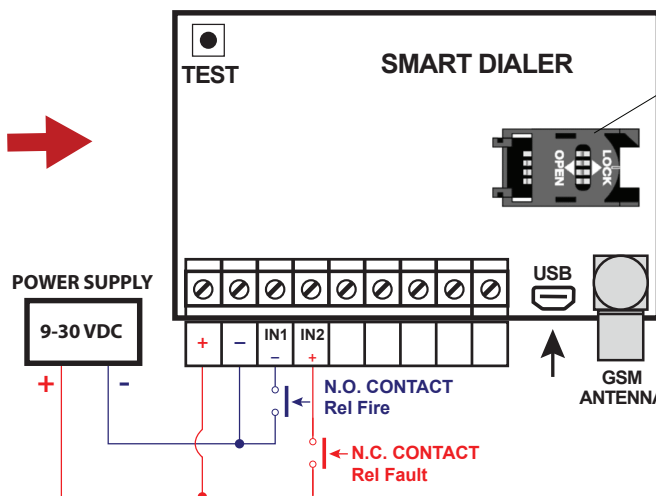

# SMART DIALER GSM МОДУЛ ЗА АВАРИЙНА КОМУНИКАЦИЯ

Изтегляне на софтуера  
за програмиране

## Базови настройки

## SIM карта и схема на свързване

Кабела за връзка (Micro USB) с PC (компютър) не е включен в комплекта.