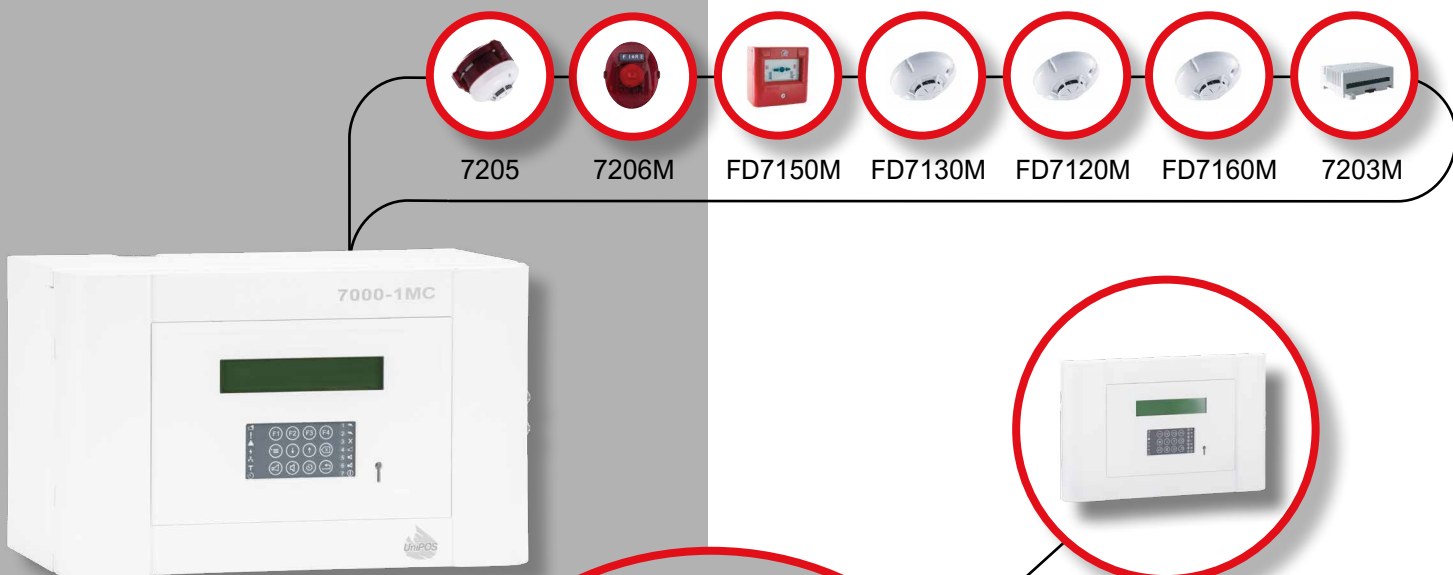

- Едноконтурен адресируем панел
- Мрежова свързаност с Повторители
- Автоматична конфигурация

До 150 адреса на контур

7000M-R

RS-485

До 3 повторителя

Адресируема -
Конвенционална
Модулна Система

7000-1MC

- Възможност за добавяне до 40 конвенционални линии, съвместими с конвенционалната серия 8000
- Използват се разшируеми модули DIN8CL, с по 8 линии всеки

С възможност на свързване на до 32 конвенционални устройства на една линия

УниПОС ЕООД си запазва правото да променя спецификите на своите изделия без предупреждение. УниПОС ЕООД не носи отговорност за никакви последствия, произтичащи от използването на този документ.