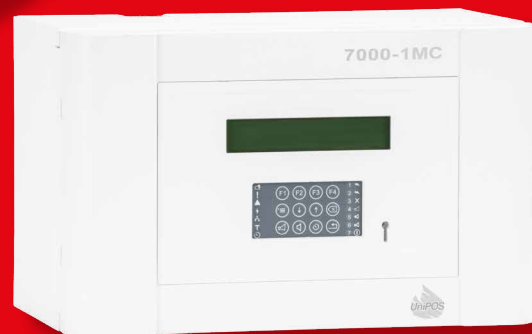

УниПОС ЕООД си запазва правото да променя спецификите на своите изделия без предупреждение. УниПОС ЕООД не носи отговорност за никакви последствия, произтичащи от използването на този документ.

Part of Consilium Safety