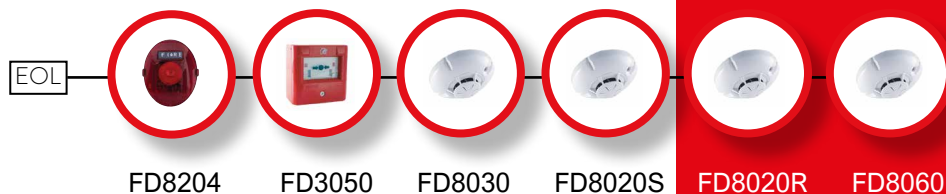

- Едноконтурен адресируем панел
- Мрежова свързаност с Повторители
- Автоматична конфигурация

До 150 адреса на контур

7000M-R

RS-485

До 3 повторителя

Адресируема -
Конвенционална
Модулна Система

7000-1MC

- Възможност за добавяне до 40 конвенционални линии, съвместими с конвенционалната серия 8000
- Използват се разшируеми модули DIN8CL, с по 8 линии всеки

С възможност на свързване на до 32 конвенционални устройства на една линия

УниПОС ЕООД си запазва правото да променя спецификите на своите изделия без предупреждение. УниПОС ЕООД не носи отговорност за никакви последствия, произтичащи от използването на този документ.