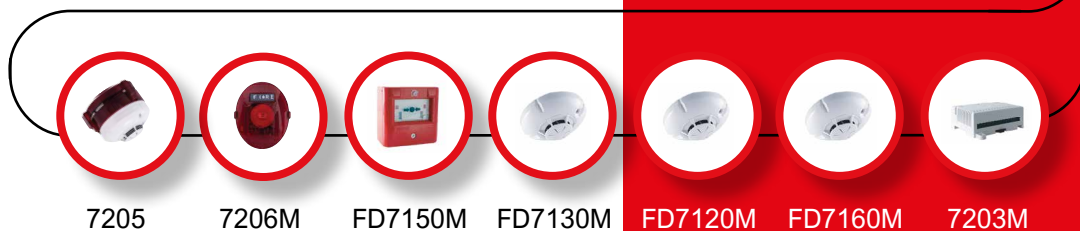

Адресируема -
Конвенционална
Модулна Система

7000-1МС

- Едноконтурен адресируем панел
- Мрежова свързаност с Повторители
- Автоматична конфигурация

7000M-R
RS-485

До 3 повторителя

До 150 адреса на контур

УниПОС ЕООД си запазва правото да променя спецификите на своите изделия без предупреждение. УниПОС ЕООД не носи отговорност за никакви последствия, произтичащи от използването на този документ.